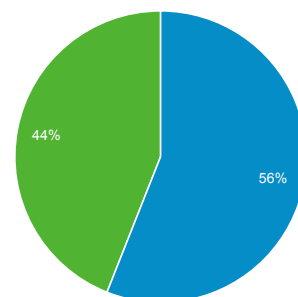

01.01.2014 - 31.12.2014

Zielgruppenübersicht

Alle Sitzungen
100,00 %

Übersicht

Sitzungen
11.175.089

Nutzer
6.563.976

Seitenaufrufe
36.466.275

Seiten/Sitzung
3,26

Durchschnittl. Sitzungsdauer
00:05:56

Absprungrate
27,09 %

Neue Sitzungen in %
55,89 %

■ New Visitor ■ Returning Visitor

Sprache	Sitzungen	% Sitzungen
1. de-de	3.651.656	32,68 %
2. de	3.496.183	31,29 %
3. en-us	519.188	4,65 %
4. nl-nl	401.392	3,59 %
5. nl	272.995	2,44 %
6. pl	249.470	2,23 %
7. cs	212.551	1,90 %
8. fr	186.120	1,67 %
9. it-it	173.297	1,55 %
10. de-ch	149.485	1,34 %