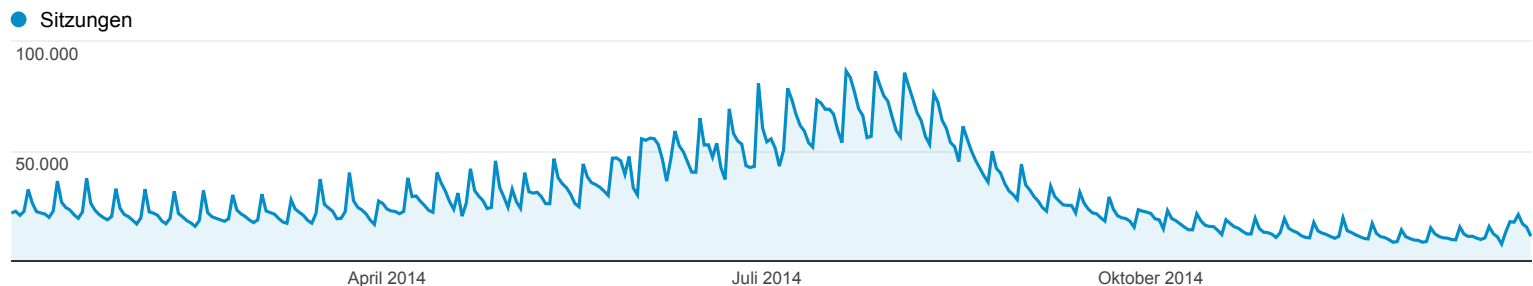

01.01.2014 - 31.12.2014

Zielgruppenübersicht

Alle Sitzungen
100,00 %

Übersicht

Sitzungen
11.175.089

Nutzer
6.563.976

Seitenaufrufe
36.466.275

Seiten/Sitzung
3,26

Durchschnittl. Sitzungsdauer
00:05:56

Absprungrate
27,09 %

Neue Sitzungen in %
55,89 %

■ New Visitor ■ Returning Visitor

Sprache	Sitzungen	% Sitzungen
1. de-de	3.651.656	32,68 %
2. de	3.496.183	31,29 %
3. en-us	519.188	4,65 %
4. nl-nl	401.392	3,59 %
5. nl	272.995	2,44 %
6. pl	249.470	2,23 %
7. cs	212.551	1,90 %
8. fr	186.120	1,67 %
9. it-it	173.297	1,55 %
10. de-ch	149.485	1,34 %